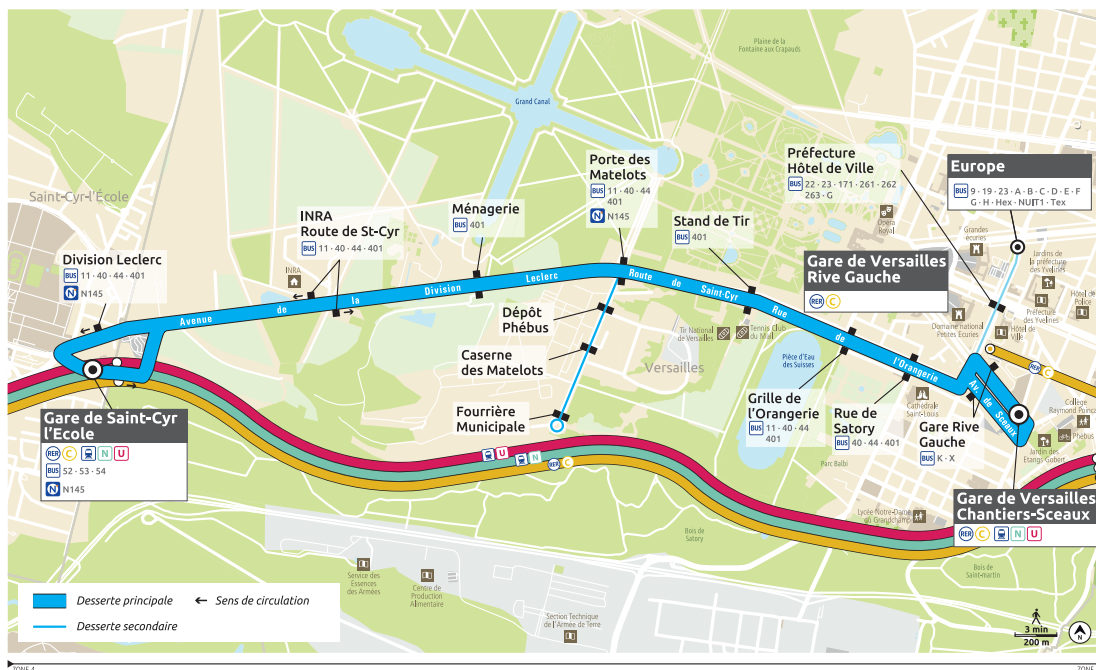

Horaires valables à compter du lundi 27 août 2018

Lundi à vendredi, y compris pendant les petites vacances scolaires

VERSAILLES	Gare des Chantiers - Sceaux	6:52	7:14	7:44	8:02	8:31	8:48	9:14	9:34	9:59	12:55
Gare Rive Gauche	6:53	7:15	7:45	8:03	8:32	8:49	9:15	9:35	10:00	12:56	
Rue de Satory	6:54	7:16	7:46	8:04	8:33	8:50	9:16	9:36	10:01	12:57	
Grille de l'Orangerie	6:55	7:17	7:48	8:06	8:35	8:52	9:18	9:37	10:02	12:58	
Dépôt Phébus	6:58	|	|	|	|	|	|	|	|	13:01	
Caserne des Matelots	6:58	|	|	|	|	|	|	|	|	13:01	
Fourrière Municipale	6:59	|	|	|	|	|	|	|	|	13:02	
Caserne des Matelots	7:00	|	|	|	|	|	|	|	|	|	
Dépôt Phébus	7:00	|	|	|	|	|	|	|	|	|	
Porte des Matelots	7:01	7:20	7:51	8:09	8:38	8:55	9:21	9:40	10:05		
INRA Route de Saint Cyr	7:04	7:22	7:53	8:11	8:40	8:57	9:23	9:42	10:07		
Gare de Saint-Cyr l'École	7:08	7:26	7:58	8:16	8:44	9:01	9:27	9:46	10:11		

i Bon à savoir

1. Pas de service le mercredi 1er mai 2019.
   - Pas de service au départ de Versailles / Saint-Cyr les samedis, dimanches et jours fériés.
   - Ces horaires sont donnés à titre indicatif et les conducteurs Phébus s'efforcent de les respecter. Toutefois, les aléas de la circulation peuvent retarder l'heure de passage indiquée.
2. Faites signe au conducteur pour obtenir l'arrêt de votre bus.

Contact PHEBUS	01 39 20 16 20 Phebus.tm.fr	Phébus - Keolis Versailles 12, avenue du Général de Gaulle BP 146 - 78001 Versailles