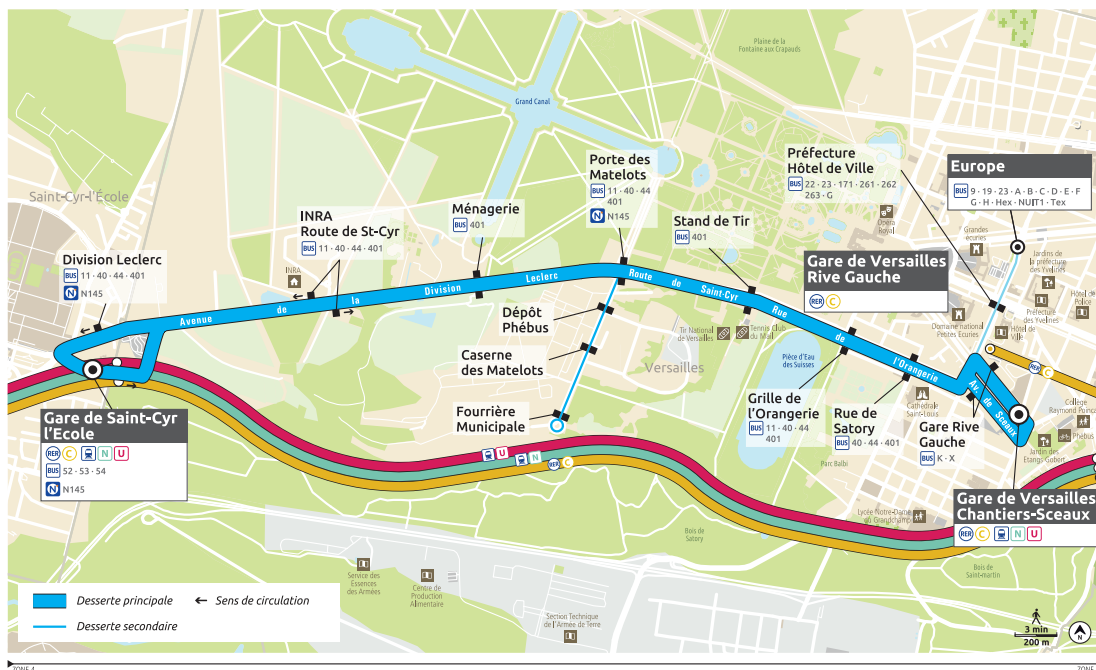

Horaires valables à compter du lundi 27 août 2018

Lundi à vendredi, y compris pendant les petites vacances scolaires

VERSAILLES	Gare de Saint-Cyr l'École	6:55	7:15	7:35	8:07	8:25	8:53	9:10	9:36	9:55
INRA Route de Saint-Cyr		6:58	7:18	7:38	8:10	8:28	8:56	9:13	9:39	9:58
Dépôt Phébus		7:00	7:20	7:40	8:12	8:30	8:58	9:15	9:41	10:00
Caserne des Matelots		7:01	7:21	7:41	8:13	8:31	8:59	9:16	9:42	10:01
Fourrière Municipale	6:17	7:02	7:22	7:42	8:14	8:32	9:00	9:17	9:43	10:02
Caserne des Matelots	6:18	7:03	7:23	7:43	8:15	8:33	9:01	9:18	9:44	10:03
Dépôt Phébus	6:18	7:03	7:23	7:43	8:15	8:33	9:01	9:18	9:44	10:03
Porte des Matelots	6:19	7:04	7:24	7:44	8:16	8:34	9:02	9:19	9:45	10:04
Grille de l'Orangerie	6:21	7:06	7:27	7:47	8:19	8:39	9:05	9:22	9:48	10:06
Rue de Satory	6:21	7:06	7:27	7:48	8:20	8:40	9:06	9:23	9:49	10:06
Gare Rive Gauche	6:22	7:07	7:28	7:49	8:21	8:41	9:07	9:24	9:50	10:07
Gare des Chantiers - Sceaux	6:23	7:08	7:29	7:50	8:22	8:42	9:08	9:25	9:51	10:08

VERSAILLES	Gare de Saint-Cyr l'École	18:10	18:35	19:05	19:20
	INRA Route de Saint-Cyr	18:13	18:38	19:08	19:23
	Dépôt Phébus				
	Caserne des Matelots				
	Fourrière Municipale				
	Caserne des Matelots				
	Dépôt Phébus				
	Porte des Matelots	18:17	18:42	19:12	19:27
	Grille de l'Orangerie	18:20	18:45	19:15	19:30
	Rue de Satory	18:21	18:46	19:15	19:30
	Gare Rive Gauche	18:22	18:47	19:16	19:31
	Gare des Chantiers - Sceaux	18:23	18:48	19:17	19:32